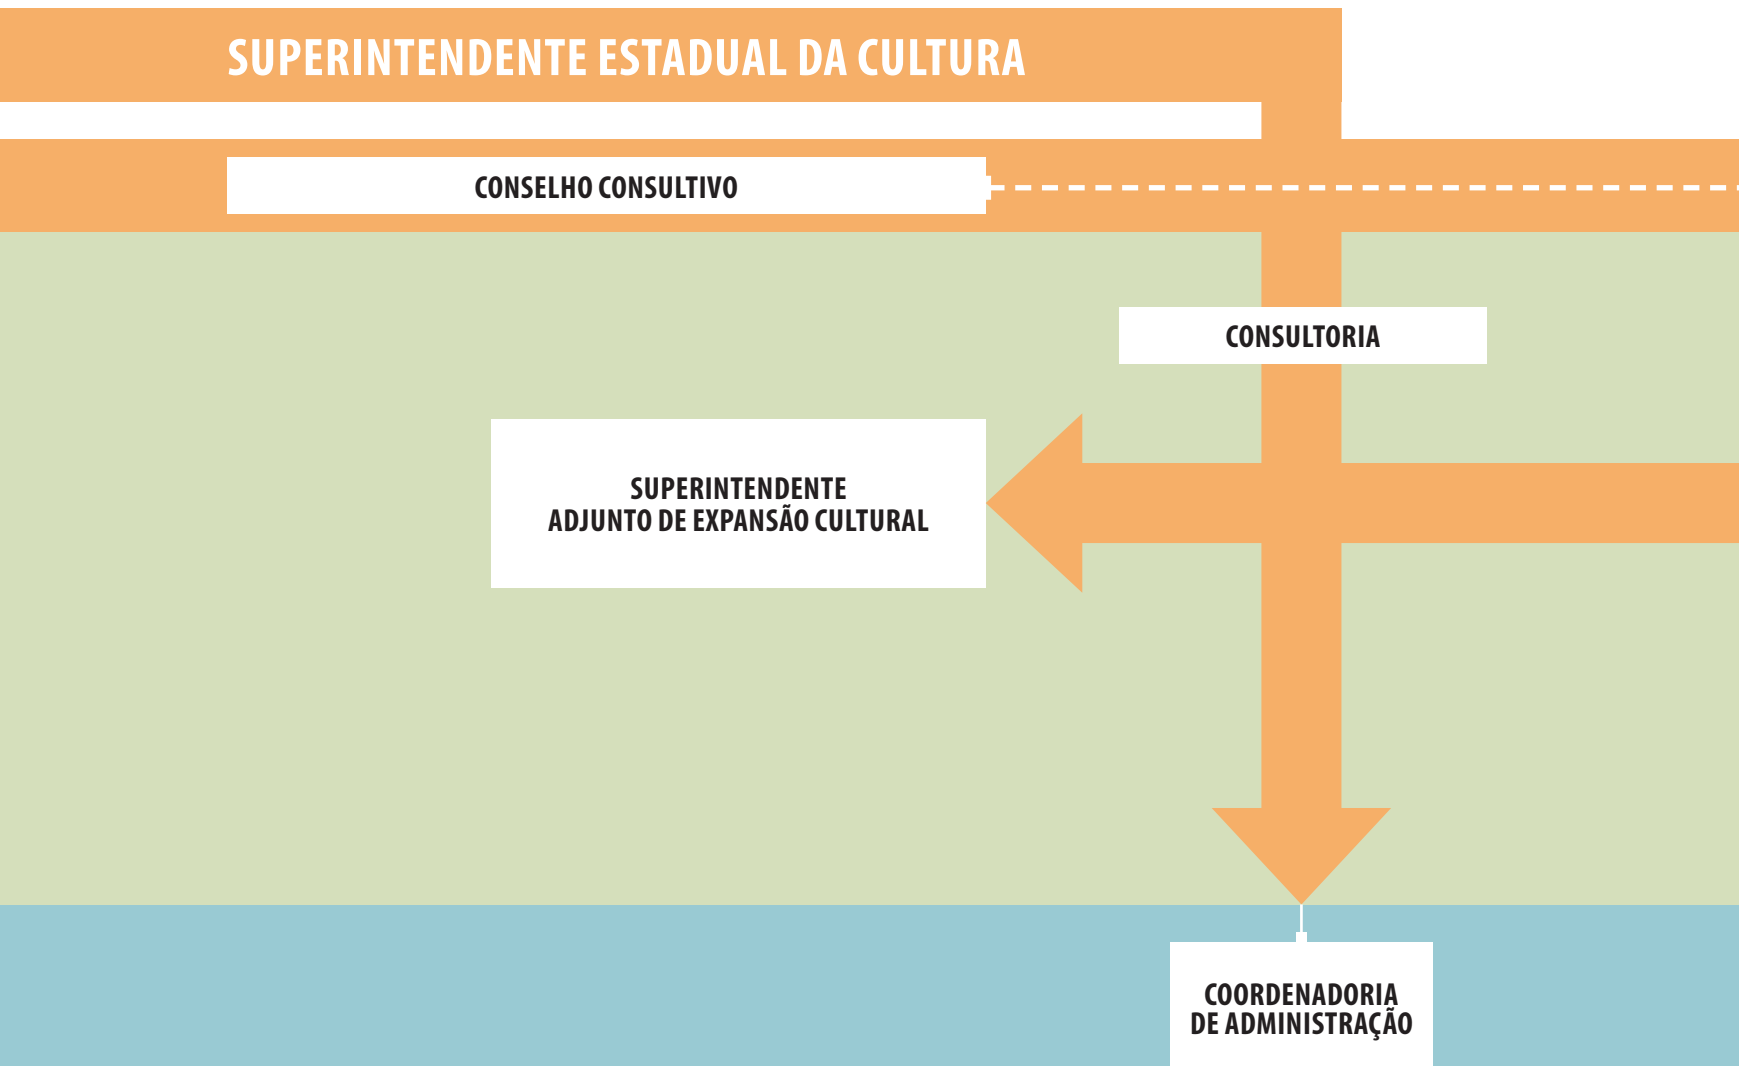

SUPERINTENDENTE ESTADUAL DA CULTURA

CONSELHO CONSULTIVO

CONSULTORIA

**SUPERINTENDENTE
ADJUNTO DE EXPANSÃO CULTURAL**

**COORDENADORIA
DE ADMINISTRAÇÃO**