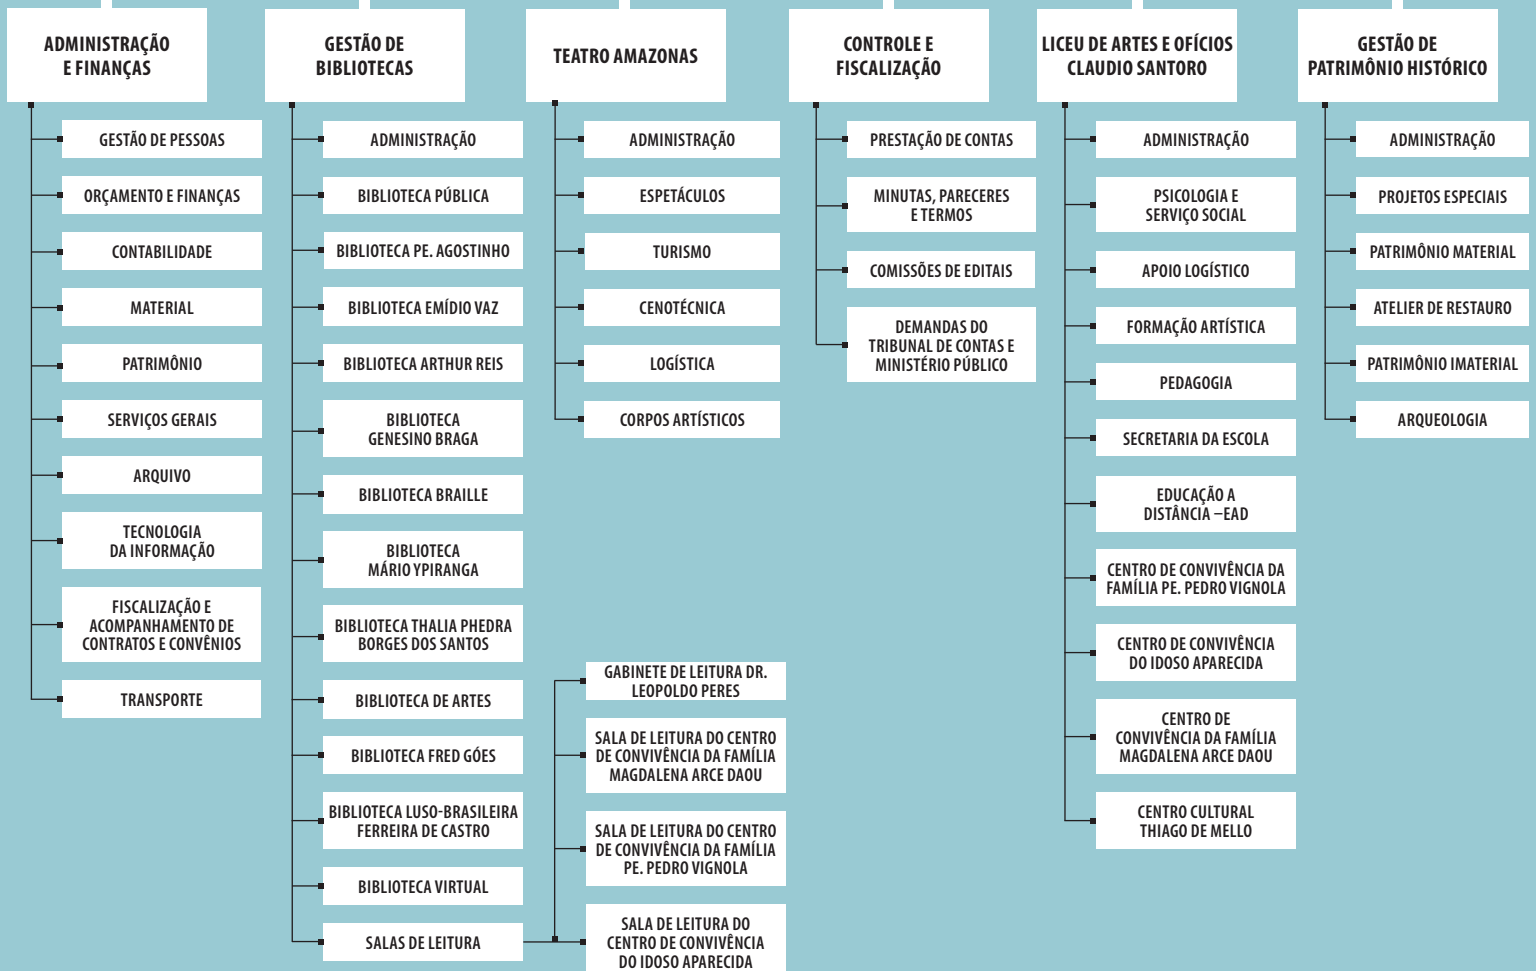

**DIRETORIA DO
TEATRO AMAZONAS**

**COORDENADORIA DE
DOCUMENTAÇÃO E
INFORMAÇÃO**

**COORDENADORIA
DO PATRIMÔNIO
HISTÓRICO**

**COORDENADORIA DO
CENTRO CULTURAL
PALÁCIO RIO NEGRO**

**COORDENADORIA DO
CENTRO DE ARTES
CHAMINÉ**

SECRETÁRIO DE ESTADO DE CULTURA

CONSELHO DE PATRIMÔNIO HISTÓRICO E ARTÍSTICO

SECRETARIA DOS CONSELHOS

- CERIMONIAL
- COMUNICAÇÃO/RELAÇÕES PÚBLICAS
- DOCUMENTAÇÃO E INFORMAÇÃO
- MARKETING
- PLANEJAMENTO
- PROJETOS ESPECIAIS
- PROMOÇÃO E RELAÇÕES INTERNACIONAIS
- SEGURANÇA E CONSERVAÇÃO DE IMÓVEIS

ASSESSORIA

SECRETARIA EXECUTIVA

GABINETE

CONSELHO ESTADUAL DE CULTURA

SECRETARIA EXECUTIVA

ASSESSORIA

ACESSIBILIDADE

ARTES VISUAIS

EXECUÇÃO / APOIO PATROCÍNIOS

CENTRAL TÉCNICA DE PRODUÇÃO

CENÁRIO

ADEREÇOS

FIGURINO

GESTÃO DE TEATROS DE DIFUSÃO

TEATRO AMÉRICO ALVAREZ

TEATRO DA INSTALAÇÃO